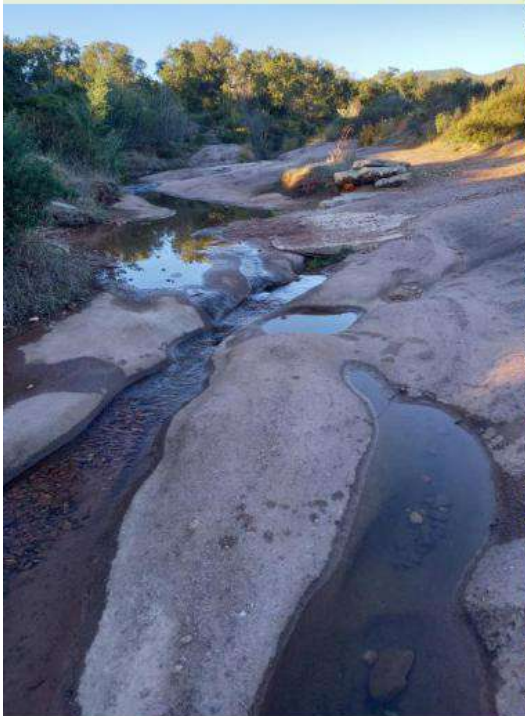

les  
**randonneurs**  
dracéniens

Vous proposent une sortie en demi-journée

**Le dimanche 23 janvier 2022**

Patrice vous fait découvrir le **Château du Rouet** à **La Motte**, à l'occasion du randonnée de 9,6 km, pour un dénivelé d'une centaine de mètres et 2h45 de marche.