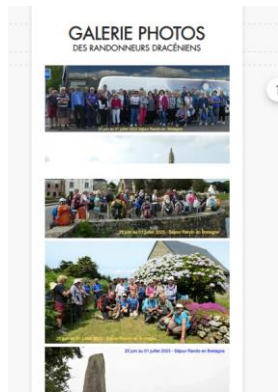

## 1- Visualisation des photos, albums et vidéos sur le site internet

### LA GALERIE PHOTOS :

Elle est située dans la page d'accueil du site, l'accès en ligne sur le site, tout public

Quelques photos d'évènements de l'Association **de l'année en cours**

- Assemblée Générale
- Séjours
- Randonnées Thématique
- Sortie Culturelle,
- etc.

Les photos sont fournies par les adhérents et animateurs de l'Association, elles sont sélectionnées et déposées par les gestionnaires du site, elles sont sauvegardées sur le site

### LES ALBUMS PHOTOS ET VIDEOS DES ADHERENTS

Ils ont stockés dans une page du site, l'accès se fait via le mot de passe Adhérents

Chaque album correspond à une randonnée, un voyage, un événement de l'Association